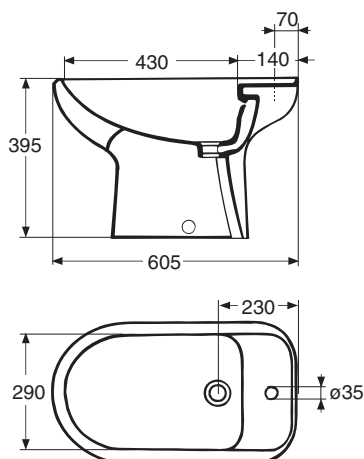

# IDO Trevi Bidé 52017

IDO art.nr.	RSK nr.	Färg	Vikt (kg)
5201701001	741 34 05	Vit	20,0

- Bidén tillverkas i vitt.  
Kerafix fastsättningsserie och sittring 94201 levereras med bidén.

3

## Bidé

5201701001 605 x 360 x 395

- Vid montering till avlopp används vattenlås för tvättstall.

Porslinsprodukternas huvudmått tol.  $\pm 2$  %