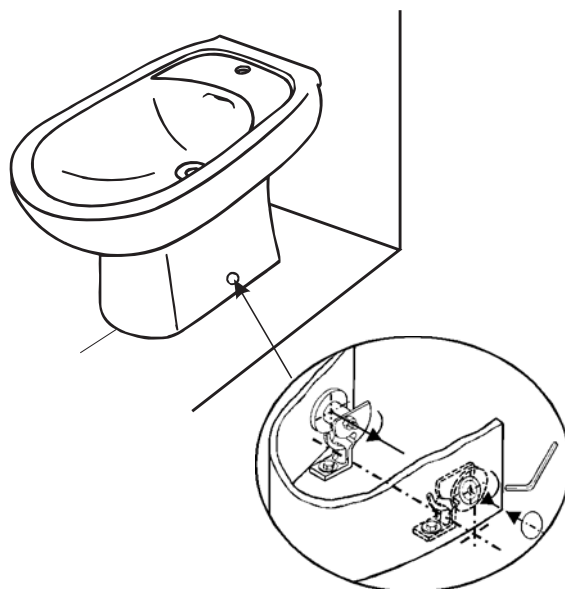

# IDO Trevi Bidé 52017

IDO art.nr.	RSK nr.	Färg	Vikt (kg)
5201701001	741 34 05	Vit	20,0

- Bidén tillverkas i vitt.  
Kerafix fastsättningsserie och sittring 94201 levereras med bidén.

3

## Bidé

5201701001 605 x 360 x 395

- Vid montering till avlopp används vattenlås för tvättstall.

Porslinsprodukternas huvudmått tol.  $\pm 2$  %