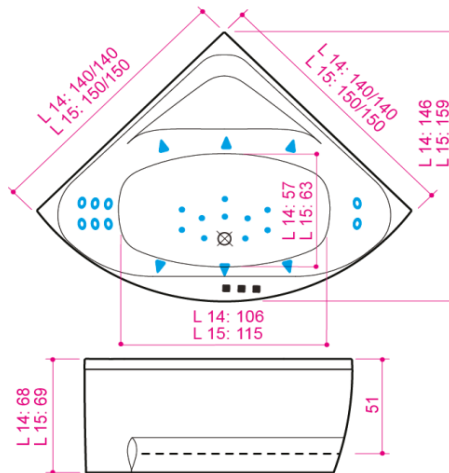

Beställ tillval:

Damixa Jupiter Blandare med utloppspip och duschhandtag.

6 190:-

3 495:-

Halogenbelysning
(för system Hydro)

4 595:-

Ljusterapibelysning
(för system Hydro)

5 215:-

Vattenvärmare 1500
W (för system Hydro,
Combi)