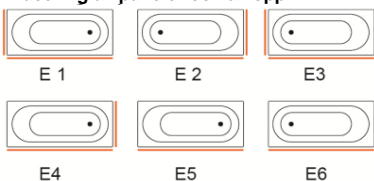

System	Modul 15	Modul 16	Modul 17	Modul 18
Standardbadkar Badkar med robust benställning i aluminium, avlopp och överfyllnadsskydd. Exkl. blandare.	15 590:-	15 890:-	16 490:-	16 990:-
Hydro Vatten-, rygg- och fotmassage med elektronisk EVO på/av kontrollpanel. 1100W	28 990:-	29 690:-	29 990:-	30 990:-
Combi med ljusterapi. Vatten-, rygg-, fot- och luftmassage med elektronisk EVO på/av kontrollpanel. 1400W	38 990:-	38 990:-	39 790:-	40 590:-
CombiLux med ljusterapi & värmare Vatten-, rygg-, fot- och luftmassage med halogenbelysning och elektronisk EVO + digital kontrollpanel. 1735W	49 990:-	50 390:-	50 790:-	51 390:-

Alla priser inkl moms

Beställ tillval:

Damixa Jupiter Blandare med utloppspip och duschhandtag.

6 190:-

3 495:-

Halogenbelysning (för system Hydro)

4 595:-

Ljusterapibelysning (för system Hydro)

5 395:-

Vattenvärmare 1500 W (för system Hydro, Combi)

Placering av paneler och avlopp