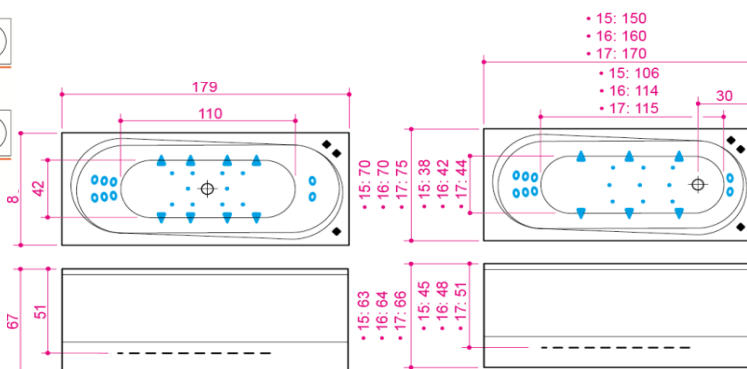

System	Modul 15	Modul 16	Modul 17	Modul 18
Standardbadkar Badkar med robust benställning i aluminium, avlopp och överfyllnadsskydd. Exkl. blandare.	15 590:-	15 890:-	16 490:-	16 990:-
Hydro Vatten-, rygg- och fotmassage med elektronisk EVO på/av kontrollpanel. 1100W	28 990:-	29 690:-	29 990:-	30 990:-
Combi med ljusterapi. Vatten-, rygg-, fot- och luftmassage med elektronisk EVO på/av kontrollpanel. 1400W	38 990:-	38 990:-	39 790:-	40 590:-
CombiLux med ljusterapi & värmare Vatten-, rygg-, fot- och luftmassage med halogenbelysning och elektronisk EVO + digital kontrollpanel. 1735W	49 990:-	50 390:-	50 790:-	51 390:-

Alla priser inkl moms

Beställ tillval:

Damixa Jupiter Blandare med utloppspip och duschhandtag.

6 190:-

3 495:-

Halogenbelysning (för system Hydro)

4 595:-

Ljusterapibelysning (för system Hydro)

5 395:-

Vattenvärmare 1500 W (för system Hydro, Combi)

Placering av paneler och avlopp